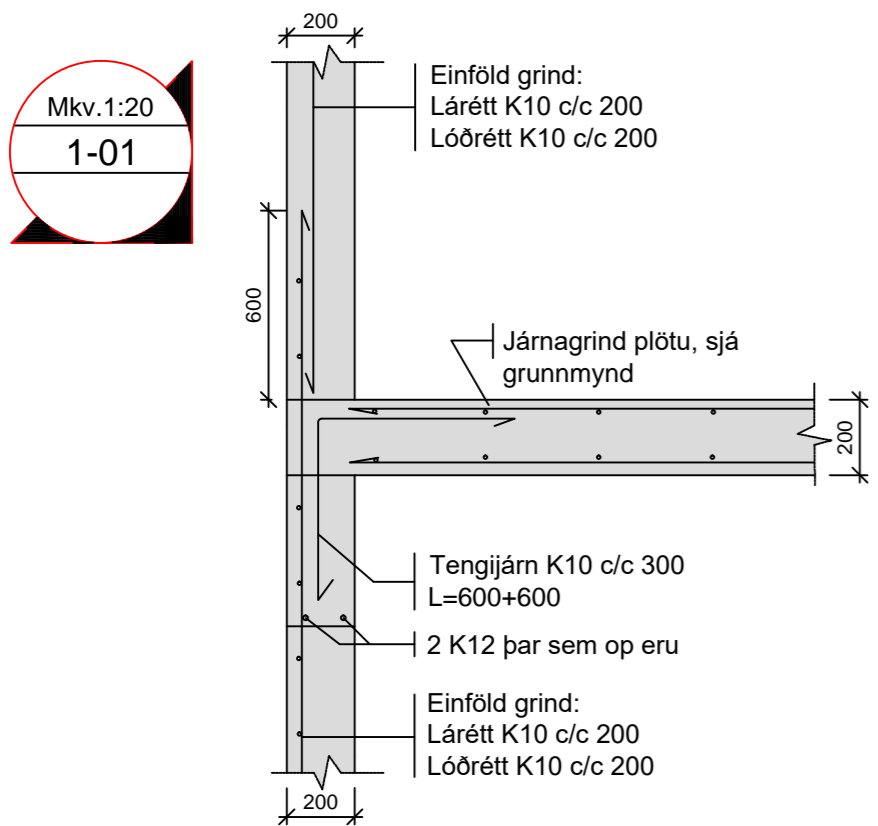

Utg.	Dags.	Lýsing	Nafn

Áritun hönnunarstjóra:

VALGEIR BERG STEINDÓRSSON kt. 250464-2319

ÁLHELLA 11 - BURÐARVIRKI
Deili 1-01 til 1-04

Mkv. 1:20 A2

ARKAMON
Kvíslartungu 40, 270 Mosfellsbæ
arkamon@simnet.is
GSM: 892-0400

HANNAÐ VALGEIR B.
TEIKNAD VALGEIR B.

20.09.2023 TEIKN. B-05
SAMP.