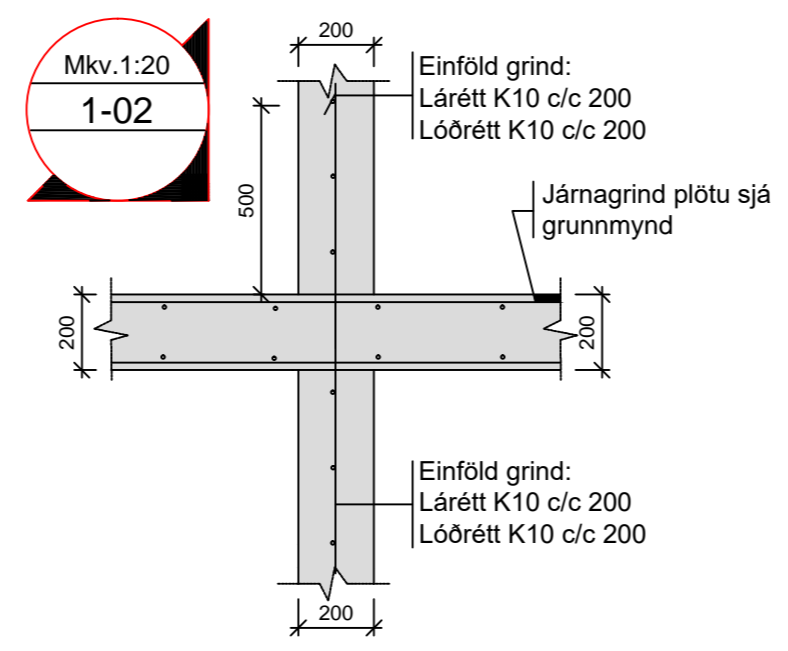

Utg.	Dags.	Lýsing	Nafn

Áritun hönnunarstjóra:

VALGEIR BERG STEINDÓRSSON kt. 250464-2319

ÁLHELLA 11 - BURÐARVIRKI
Deili 1-01 til 1-04

Mkv. 1:20 A2

ARKAMON
Kvíslartungu 40, 270 Mosfellsbæ
arkamon@simnet.is
GSM: 892-0400

HANNAÐ VALGEIR B.
TEIKNAD VALGEIR B.

20.09.2023 TEIKN. B-05
SAMP.