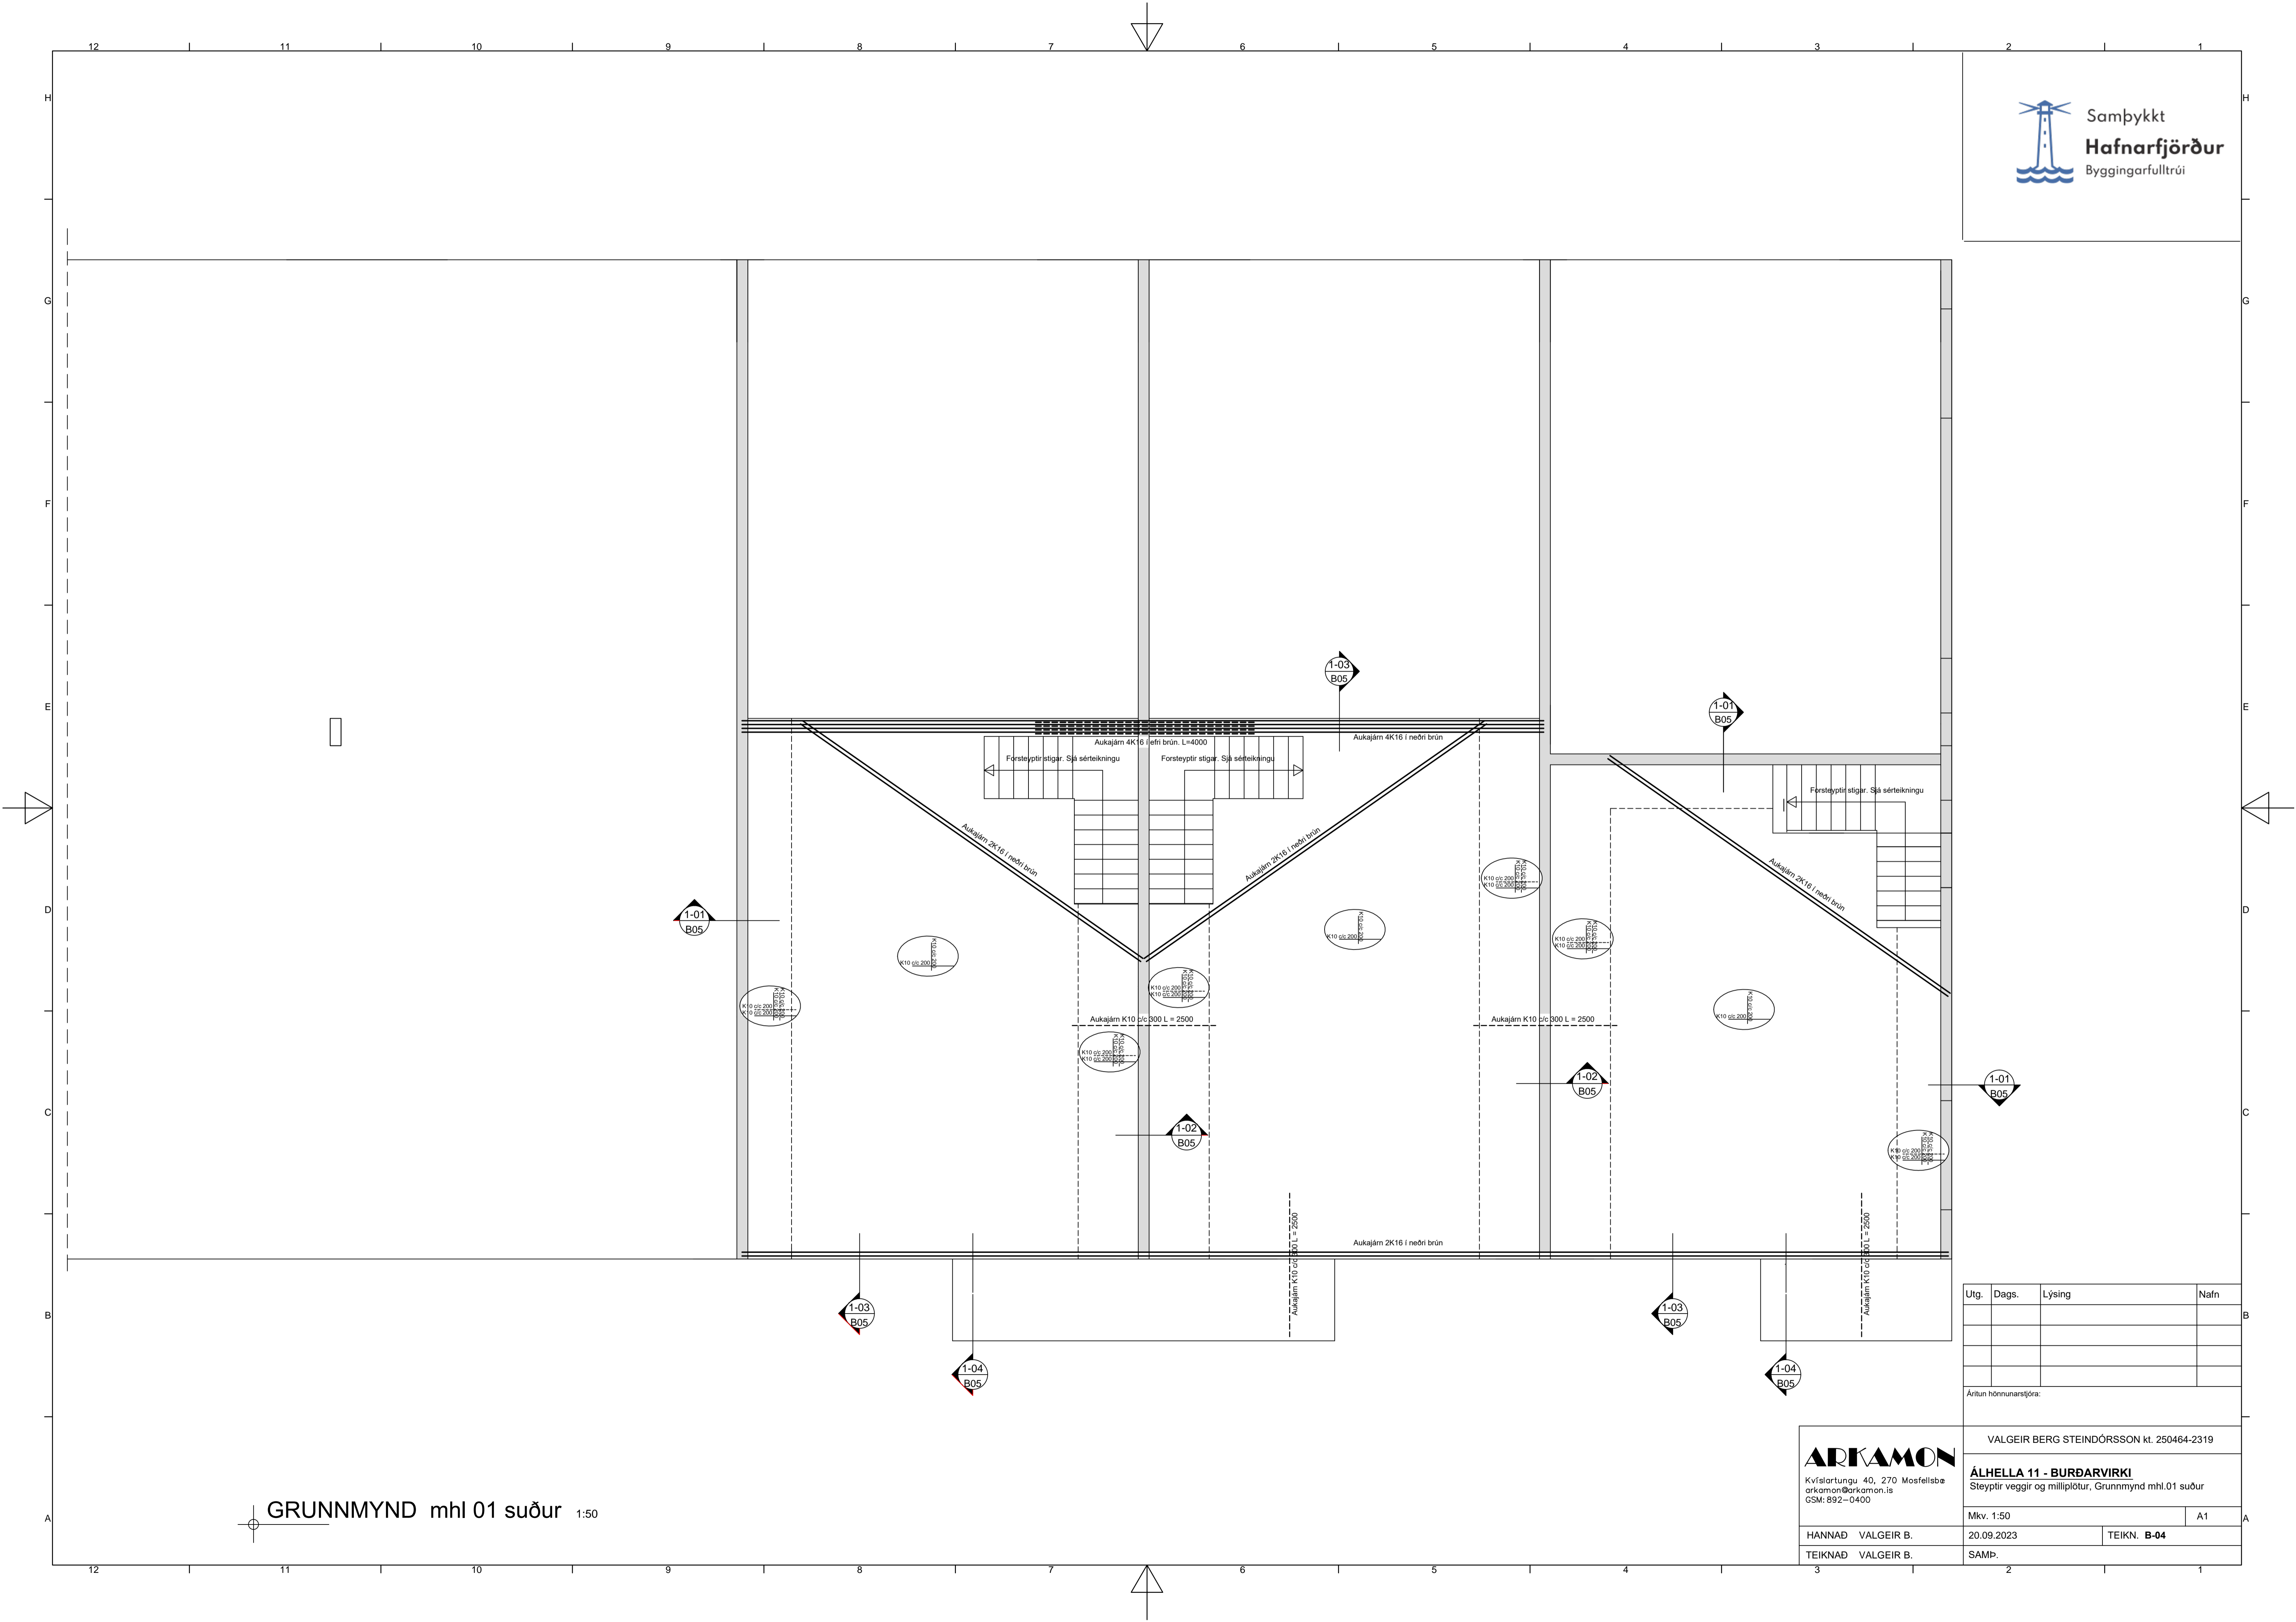

GRUNNMYND mhl 01 suður 1:50

ARKAMON

Kvísartungu 40, 270 Mosfellsbæ
arkamon@arkamon.is
GSM: 892-0400

VALGEIR BERG STEINDÓRSSON kt. 250464-2319

ÁLHELLA 11 - BURÐARVIRKI
Steyptir veggir og milliplötur, Grunnmynd mhl.01 suður

Mkv. 1:50

A1

HANNAD VALGEIR B.

20.09.2023

TEIKN. B-04

TEIKNAD VALGEIR B.

SAMP.

Utg.	Dags.	Lýsing	Nafn

Áritun hönnunarsjóra: