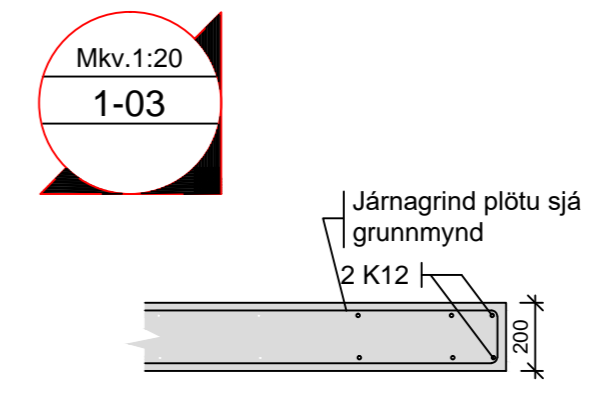

Utg.	Dags.	Lýsing	Nafn

Áritun hönnunarstjóra:

VALGEIR BERG STEINDÓRSSON kt. 250464-2319

ÁLHELLA 11 - BURÐARVIRKI
Deili 1-01 til 1-04

Mkv. 1:20 A2

ARKAMON
Kvíslartungu 40, 270 Mosfellsbæ
arkamon@simnet.is
GSM: 892-0400

HANNAÐ VALGEIR B.
TEIKNAD VALGEIR B.

20.09.2023 TEIKN. B-05
SAMP.