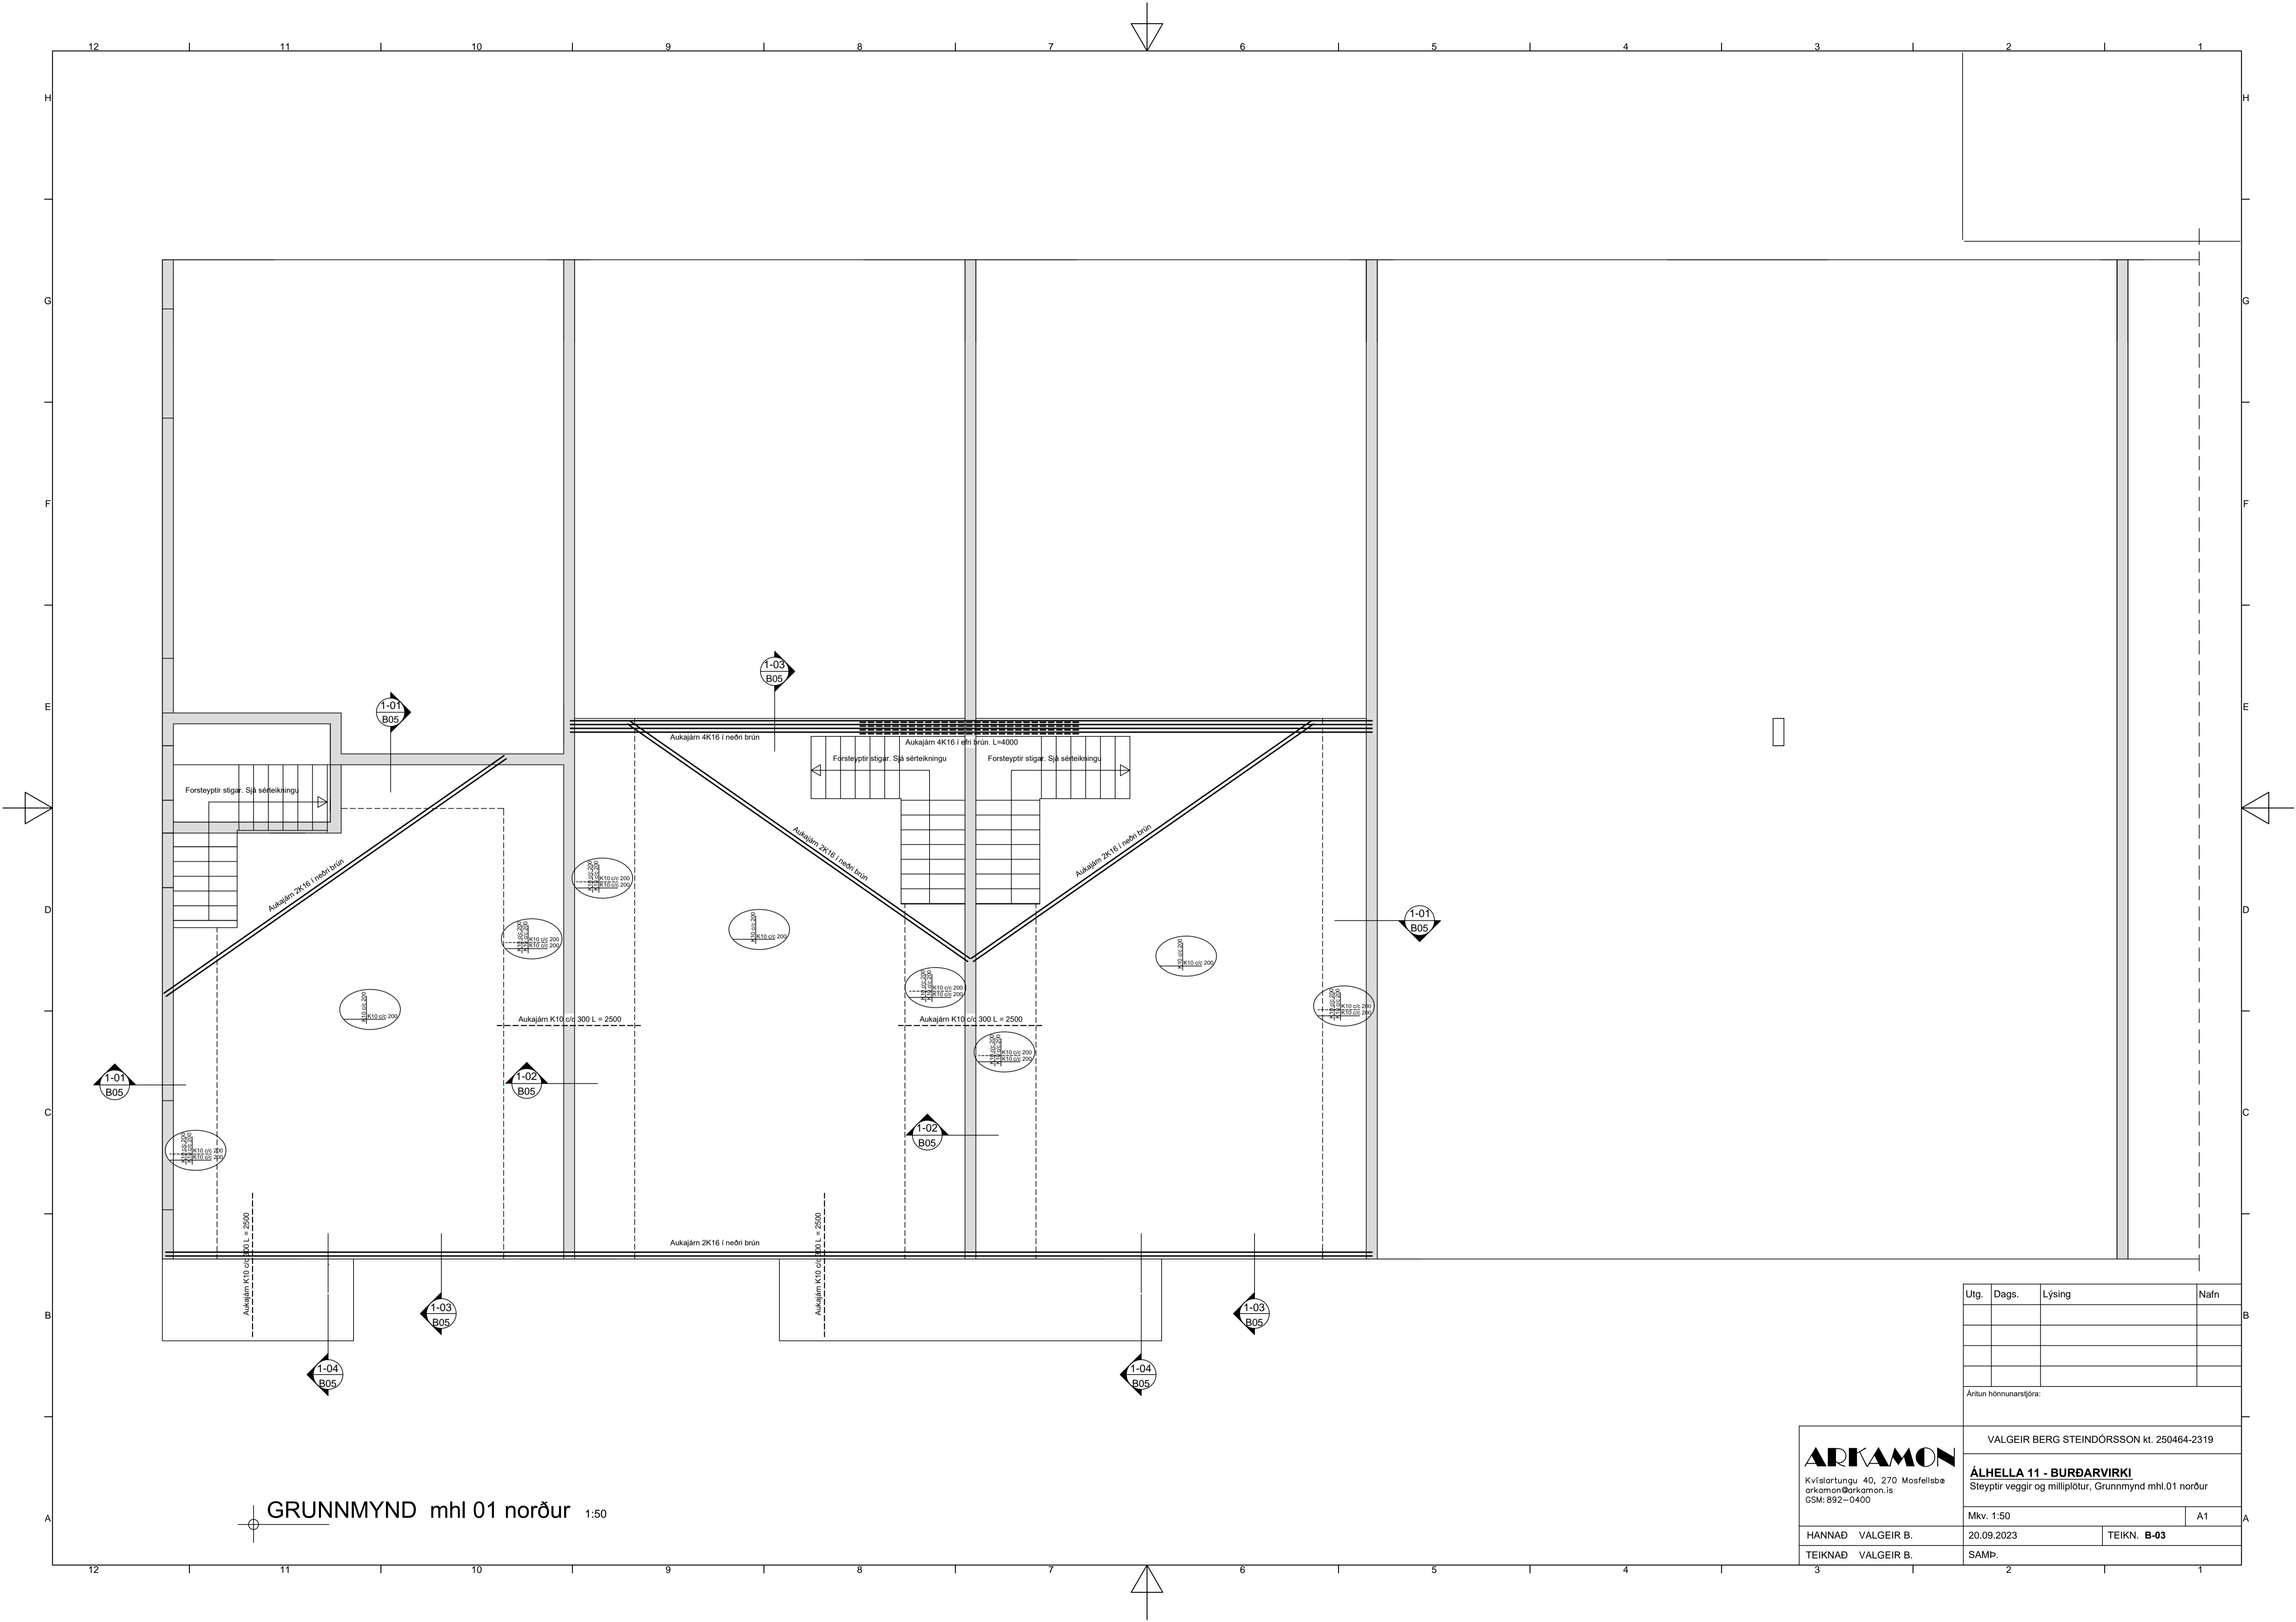

GRUNNMYND mhl 01 norður 1:50

Utg.	Dags.	Lýsing	Nafn

Áritun hönnunarsjóra:
VALGEIR BERG STEINDÓRSSON kt. 250464-2319

ÁLHELLA 11 - BURÐARVIRKI
Steyptir veggir og milliplötur, Grunnmynd mhl.01 norður

Mkv. 1:50	A1
HANNAD VALGEIR B.	20.09.2023
TEIKNAD VALGEIR B.	SAMP.