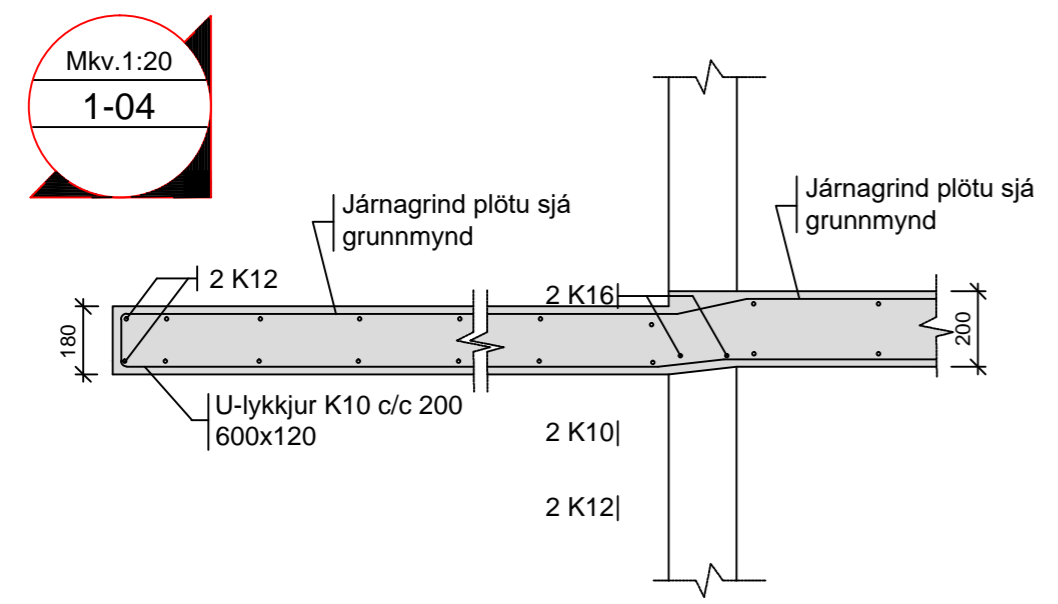

Utg.	Dags.	Lýsing	Nafn

Áritun hönnunarstjóra:

VALGEIR BERG STEINDÓRSSON kt. 250464-2319

ÁLHELLA 11 - BURÐARVIRKI
Deili 1-01 til 1-04

Mkv. 1:20 A2

ARKAMON
Kvíslartungu 40, 270 Mosfellsbæ
arkamon@simnet.is
GSM: 892-0400

HANNAÐ VALGEIR B.
TEIKNAD VALGEIR B.

20.09.2023 TEIKN. B-05
SAMP.